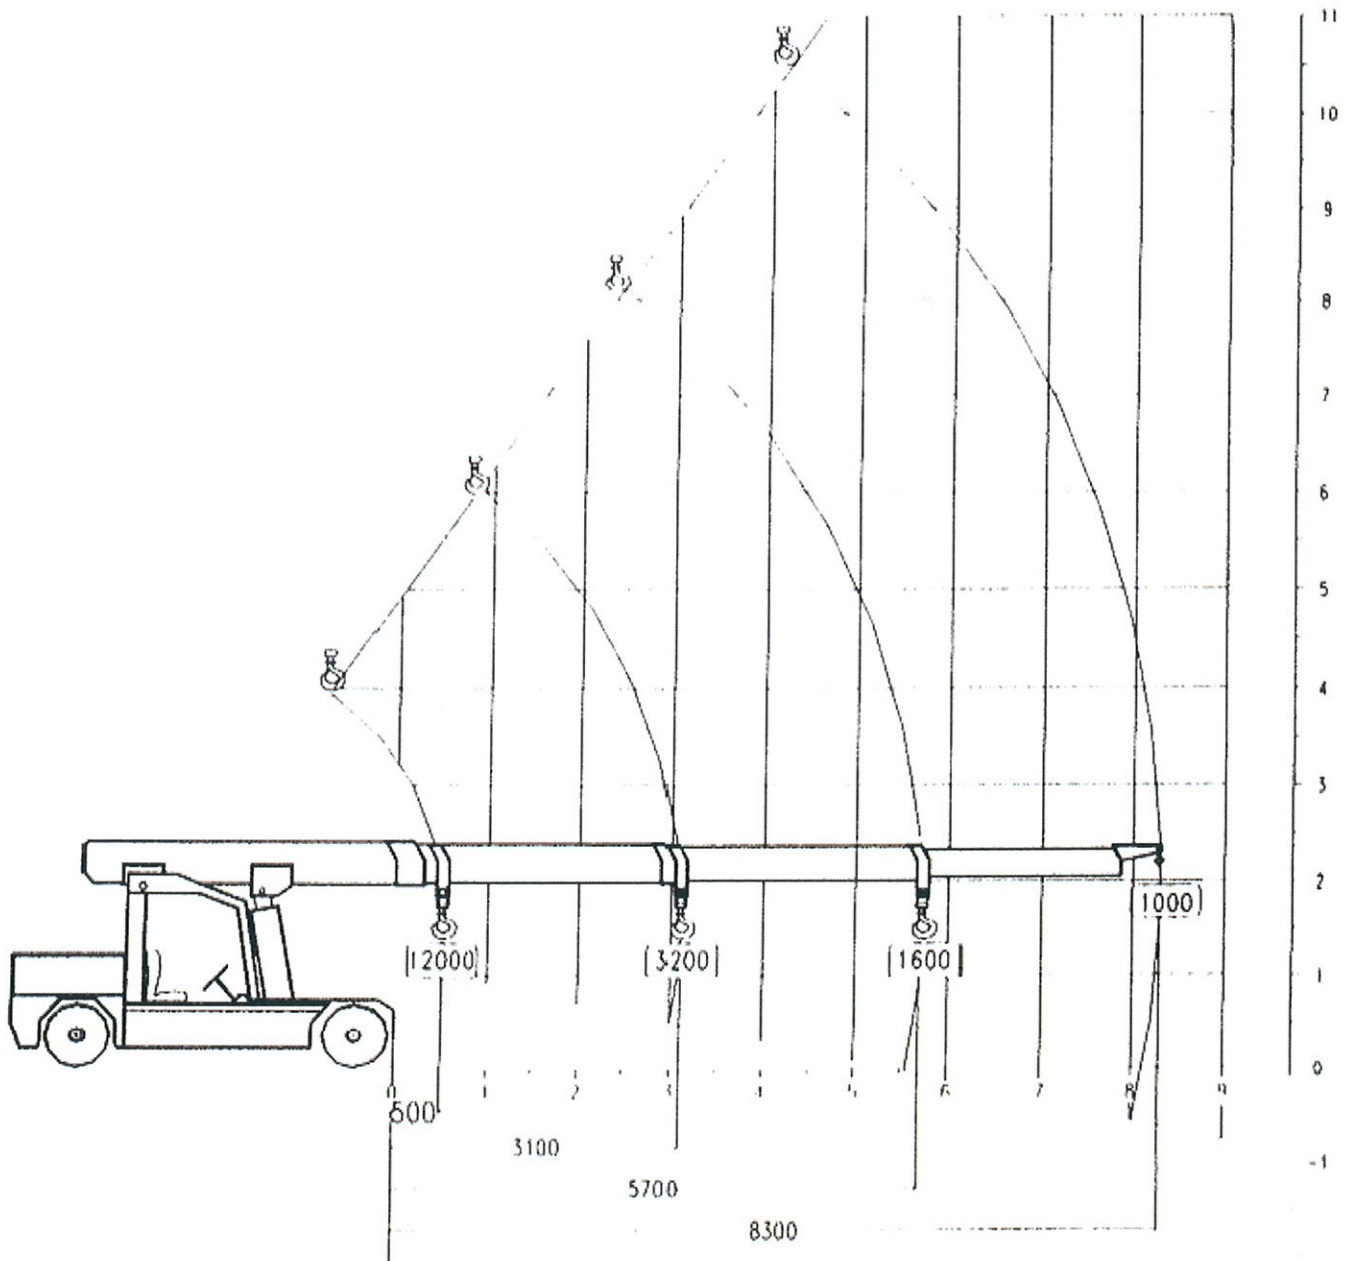

TRANSPORT – GRUE – DEMENAGEMENT INDUSTRIEL – MANUTENTION – LOCATION – ENTREPOSAGE

Grue électrique LIGE 120^E / Capacité 12to

Tableau de Charge

TRANSPORT – GRUE – DEMENAGEMENT INDUSTRIEL – MANUTENTION – LOCATION – ENTREPOSAGE

Dimensions de la grue / Poids 13200kg